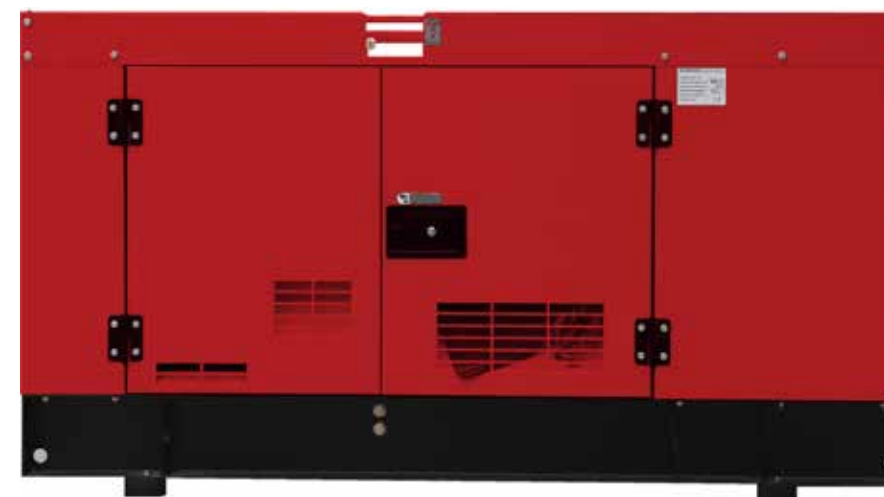

ΓΕΝΝΗΤΡΙΕΣ ΥΔΡΟΨΥΚΤΕΣ

GP17000MAT

Γεννήτρια πετρελαίου τριφασική υδρόψυκτη
• Κυβισμός 1809cc
• Τάση AC 380-415V / 50Hz
• Συνεχής απόδοση 14kVA
• Μέγιστη απόδοση 15kVA
• Τύπος κινητήρα Τετράχρονος, Υδρόψυκτος
• Δοχείο καυσίμου 40Lt
• Στάθμη θορύβου 72db (A)
• Διαστάσεις 1600x740x1050mm
• Βάρος 595Kg

GP27000MAT

Γεννήτρια πετρελαίου τριφασική υδρόψυκτη
• Κυβισμός 2672cc
• Τάση AC 380-415V / 50Hz
• Συνεχής απόδοση 14kVA
• Μέγιστη απόδοση 25kVA
• Τύπος κινητήρα Τετράχρονος, Υδρόψυκτος
• Δοχείο καυσίμου 60Lt
• Στάθμη θορύβου 72db (A)
• Διαστάσεις 1850x820x1050mm
• Βάρος 720Kg

ATS17-27

Σύστημα αυτομ/σμού υδρόψυκτης γεννήτριας πετρελαίου

NEO 053620
6490€

NEO 053637
8490€

NEO 053613
499€