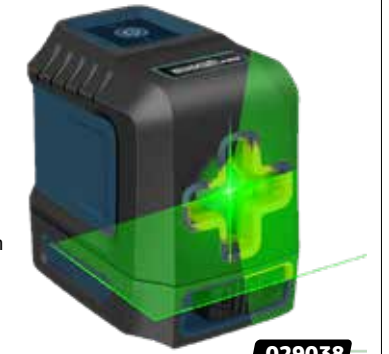

ΜΟΝΤΕΛΟ	ΚΩΔΙΚΟΣ	ΣΚΑΛΙΑ	ΤΙΜΗ
<b>BDM6500</b>	028154	60m	†††€ <b>59€</b>
<b>BDM7000</b>	028628	100m	†68€ <b>89€</b>

**ΜΕΤΡΗΤΕΣ**

**BDM6800**  
Αλφάδι λέιζερ σταυρού πράσινης δέσμης  
• Αυτορυθμιζόμενο  
• Λέιζερ σταυρού δύο ακτινών οριζόντια-κάθετη  
• Εμβέλεια 30m  
• Κατηγορία λέιζερ Class 2  
• Ακρίβεια μέτρησης ±3mm/10m  
• Βαθμός προστασίας IP54  
• Υποδοχή τήριξης 1/4  
• Τσαντάκι με 4 μπαταρίες AA  
• Βάρος 320gr