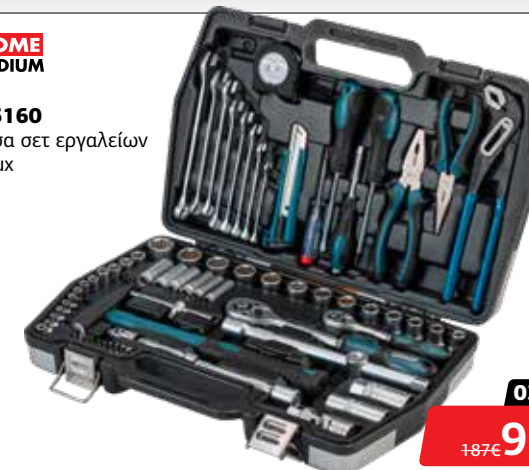

257€ **139€**

**BHT5020**  
Βαλίτσα σετ εργαλείων  
• 102 τμχ

NEO 053699

87€ **45€**

CHROME VANADIUM

**BHT5160**  
Βαλίτσα σετ εργαλείων  
• 81 τμχ

035817

187€ **99€**