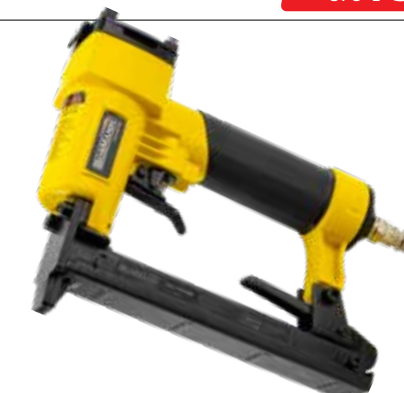

014249  
~~43€~~ **22€**

**BAN8016**

- Καρφωτικό αέρος
- Τύπος δίχαλου 80
  - Μήκος δίχαλου 6-16mm
  - Σε βαλίτσα

017363  
~~66€~~ **34€**

**BAT3010**

- Αερόκλειδο
- Υποδοχή 1/2"
  - Μήκος 194mm
  - Μέγιστη ροπή 850Nm
  - Στροφές 7000rpm
  - Βάρος 2.3Kg