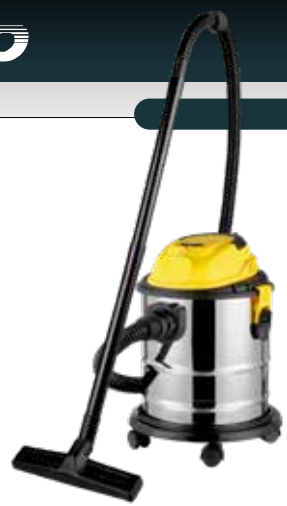

NEO 049845

1665€ **999€**

**ΣΚΟΥΠΕΣ**

**BVC2610**

Σκούπα υγρών/ στερεών  
 • Ισχύς 1200W  
 • Τάση/Συχνότητα: 220-240V/50Hz  
 • Αναρρόφηση: >16Kpa  
 • Μήκος καλωδίου: 4m  
 • Χωρητικότητα κάδου: 20L  
 • Υλικό κάδου: SS  
 • Διάμετρος σωλήνα: Ø32mm  
 • Επίπεδο θορύβου: 80db  
 • Φίλτρο HEPA  
 • Περιλαμβάνει 1τμχ πέλαμα δαπέδου υγρών/ στερεών, 2τμχ πλαστικό σωλήνα, 2τμχ εύκαμπτο σωλήνα 1.5m, 1τμχ φίλτρο σφουγγάρι, 1 τμχ εξάρτημα γωνιών, 1τμχ σακούλα σκόνης