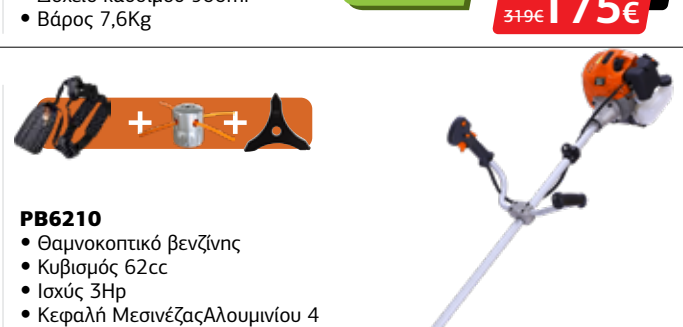

PB6210
• Θαμνοκοπτικό βενζίνης
• Κυβισμός 62cc
• Ισχύς 3Hp
• Κεφαλή Μεσινέζας Αλουμινίου 4 εξόδων
• Διάμετρος άξονα Ø28mm
• Διάμετρος Δίσκου 255mm

024255
249€ **139€**