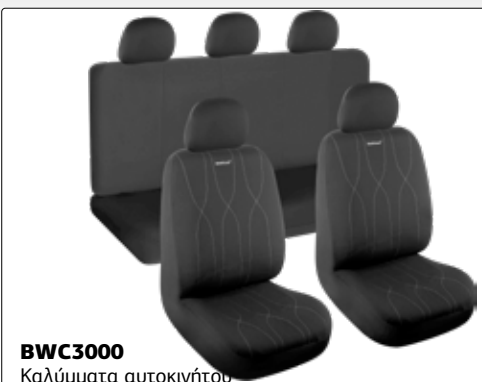

037316  
 220€ **119€**

**BMI1010**

Inverter μετατροπέας  
 • Τάση 12V-220V  
 • Ισχύς 1000W  
 • Με USB 2.1

042471  
 86€ **45€**

ΑΞΕΣΟΥΑΡ ΑΥΤΟ - ΜΟΤΟ

**BWC3000**  
Καλύμματα αυτοκινήτου  
• 9 τεμάχια  
• Υλικό πολυεστέρας  
• Χρώμα μαύρο