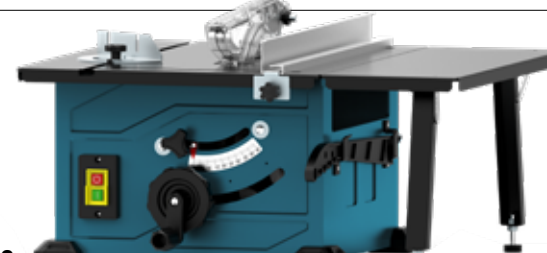

BTS1250

Διακοπρίονο πάγκου
• Ισχύς 1200W • Στροφές 4800rpm/min
• Διαστάσεις δίσκου Ø210x30x2.6mm
• Διαστάσεις τραπέζιου 525x440mm • Διαστάσεις επέκτασης 525x200mm • Βάθος κοπής 0° 45mm
• Βάθος κοπής 45° 27mm • Κύρια επιφάνεια και επεκτάσεις τραπέζιου από σίδερο

044468

269€ **149€**

BRUSHLESS

BTS2850

Διακοπρίονο δαπέδου
• Ισχύς 2000W
• Στροφές 4800rpm/min
• Διαστάσεις δίσκου Ø250x30x2.8mm
• Διαστάσεις τραπέζιου 546x643mm
• Διαστάσεις επέκτασης 85x643mm
• Βάθος κοπής 0° 72mm
• Βάθος κοπής 45° 50mm
• Ισχυρός κινητήρας
• Κύρια επιφάνεια και επεκτάσεις τραπέζιου από αλουμίνιο

044451

462€ **229€**