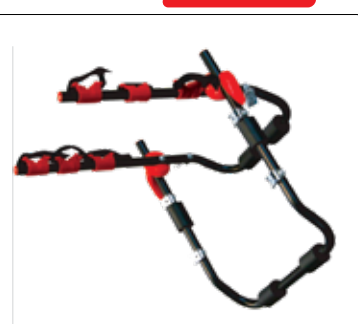

038054  
~~103€~~ **55€**

**BWC3600**  
Πλατοκάθισμα αυτοκινήτου  
• 1 τεμάχιο  
• Υλικό πολυεστέρας

026693  
~~17€~~ **9€**

**BWC4000**  
Σετ πατάκια  
• Υλικό λάστικο  
• 4 τεμάχια

026594  
~~31€~~ **16€**